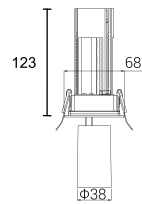

Colour:

White+White   White+Black   Black+Gold   Black+Black

Optional:

Honey comb   Soft Lens   Square   Stripe

□ 60X60

□ 130X60

□ 200X60

LINA-S6060-6W / LINA-S13060-2x6W / LINA-S19660-3x6W

型号 /Model Code	LINA-S6060-6W	LINA-S13060-2x6W	LINA-S19660-3x6W
功率 /Power	6W	2x6W	3x6W
开孔 /Cut out	60x60mm	130x60mm	196x60mm
光源 /Light Source	Bridgelux	Bridgelux	Bridgelux
尺寸 /Size(DxH)	68x68xH123mm	135x68xH123mm	200x68xH123mm

眩光值 /UGR	<19	<19	<19
显色指数 /CRI	≥80/≥90	≥80/≥90	≥80/≥90
光束角 /Beam angle	12° /24° /38°	12° /24° /38°	12° /24° /38°

色温 /CCT	2700K/3000K/4000K/5000K	2700K/3000K/4000K/5000K	2700K/3000K/4000K/5000K
寿命 /Life time	50000 h	50000 h	50000 h
防护等级 /IP	IP20	IP20	IP20