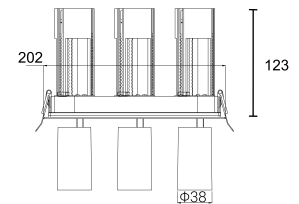

□ 200X60

LINA-S6060-6W / LINA-S13060-2x6W / LINA-S19660-3x6W

型号 /Model Code	LINA-S6060-6W	LINA-S13060-2x6W	LINA-S19660-3x6W
功率 /Power	6W	2x6W	3x6W
开孔 /Cut out	60x60mm	130x60mm	196x60mm
光源 /Light Source	Bridgelux	Bridgelux	Bridgelux
尺寸 /Size(DxH)	68x68xH123mm	135x68xH123mm	200x68xH123mm

眩光值 /UGR	<19	<19	<19
显色指数 /CRI	≥80/≥90	≥80/≥90	≥80/≥90
光束角 /Beam angle	12° /24° /38°	12° /24° /38°	12° /24° /38°

色温 /CCT	2700K/3000K/4000K/5000K	2700K/3000K/4000K/5000K	2700K/3000K/4000K/5000K
寿命 /Life time	50000 h	50000 h	50000 h
防护等级 /IP	IP20	IP20	IP20