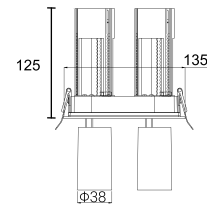

Colour:

White+White   White+Black   Black+Gold   Black+Black

Optional:

Honey comb   Soft Lens   Square   Stripe

□ 60X60

□ 130X60

□ 200X60

LINA-S6060-6W / LINA-S13060-2x6W / LINA-S19660-3x6W

型号 /Model Code	LINA-S6060-6W	LINA-S13060-2x6W	LINA-S19660-3x6W
功率 /Power	6W	2x6W	3x6W
开孔 /Cut out	60x60mm	130x60mm	196x60mm
光源 /Light Source	Bridgelux	Bridgelux	Bridgelux
尺寸 /Size(DxH)	68x68xH123mm	135x68xH123mm	200x68xH123mm

眩光值 /UGR	<19	<19	<19
显色指数 /CRI	≥80/≥90	≥80/≥90	≥80/≥90
光束角 /Beam angle	12° /24° /38°	12° /24° /38°	12° /24° /38°

色温 /CCT	2700K/3000K/4000K/5000K	2700K/3000K/4000K/5000K	2700K/3000K/4000K/5000K
寿命 /Life time	50000 h	50000 h	50000 h
防护等级 /IP	IP20	IP20	IP20