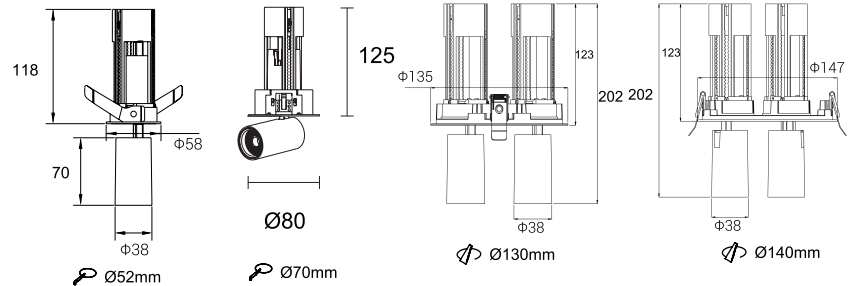

Colour:

Optional :

LINA-R52-6W / LINA-R70-6W / LINA-R130-2x6W / LINA-R140-3x6W

型号 /Model Code	LINA-R52-6W	LINA-R70-6W	LINA-R130-2x6W	LINA-R140-3x6W
功率 /Power	6W	6W	2x6W	3x6W
开孔 /Cut out	$\Phi 52$ mm	$\Phi 70$ mm	$\Phi 130$ mm	$\Phi 140$ mm
光源 /Light Source	Bridgelux	Bridgelux	Bridgelux	Bridgelux
尺寸 /Size(DxH)	$\Phi 58$ *H118mm	$\Phi 80$ *H125mm	$\Phi 135$ *H118mm	$\Phi 147$ *H118mm
眩光值 /UGR	<19	<19	<19	<19
显色指数 /CRI	$\geq 80/\geq 90$	$\geq 80/\geq 90$	$\geq 80/\geq 90$	$\geq 80/\geq 90$
光束角 /Beam angle	12°/24°/38°	12°/24°/38°	12°/24°/38°	12°/24°/38°
色温 /CCT	2700K/3000K/4000K/5000K	2700K/3000K/4000K/5000K	2700K/3000K/4000K/5000K	2700K/3000K/4000K/5000K
寿命 /Life time	50000 h	50000 h	50000 h	50000 h
防护等级 /IP	IP20	IP20	IP20	IP20

型号 /Model Code	LINA-S6060-6W	LINA-S13060-2x6W	LINA-S19660-3x6W
功率 /Power	6W	2x6W	3x6W
开孔 /Cut out	60x60mm	130x60mm	196x60mm
光源 /Light Source	Bridgelux	Bridgelux	Bridgelux
尺寸 /Size(DxH)	68x68xH123mm	135x68xH123mm	200x68xH123mm