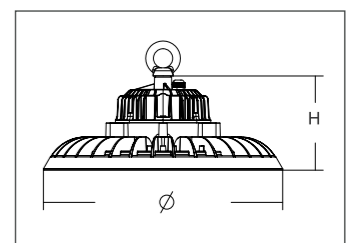

ZHAGA Interface

Code	Voltage	Power (W)	Lumen(lm) 3000/4000/6500K	Beam Angle	Size (mm)	Packing QTY (pcs/CTN)
PURA-100W-B	AC120-277V	100	17000/20000/18000	90°	Ø262*H168	1
PURA-150W-B	AC120-277V	150	25500/30000/27000	90°	Ø301*H168	1
PURA-200W-B	AC120-277V	200	34000/40000/36000	90°	Ø350*H168	1
PURA-240W-B	AC120-277V	240	40800/48000/43200	90°	Ø350*H168	1