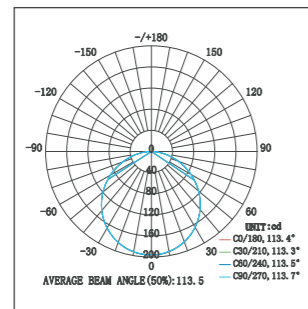

6W

9W

12W

Recessed

Code	Voltage	Power (W)	Lumen(lm) 3000/4000/6500K	CRI	Size (mm)	Packing QTY (pcs/CTN)
SP-MS06	AC85-265V	6	330/370/390	≥80	Ø116x32	40
SP-MS12	AC85-265V	12	715/798/840	≥80	Ø165x32	30
SP-MS18	AC85-265V	18	1225/1365/1440	≥80	Ø219x32	20
SP-MS24	AC85-265V	24	1735/1935/2040	≥80	Ø295x32	10