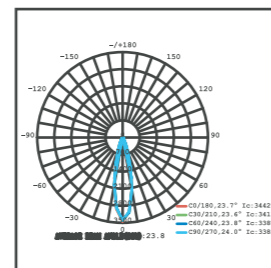

7W

Recessed

Down Light More Options

SP01 Series

Power: 10W / 12W / 15W / 18W / 24W / 30W
Size: Ø61 / Ø72 / Ø82 / Ø82 / Ø93 / Ø103
Cut Size: Ø55 / Ø65 / Ø75 / Ø75 / Ø85 / Ø95
Beam Angle: 15°/24°/36°/55°
Color Temp.: 3000K / 4000K / 6500K