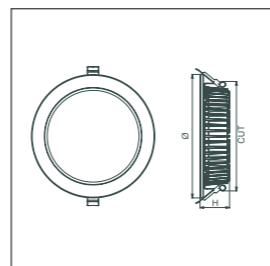

ORBIT SERIES Rotatable Ceiling Light

Code	Voltage	Power (W)	Lumen(lm) 3000/4000/6500K	Size (mm)	Packing QTY (pcs/CTN)
ORBIT-10W	AC185-265V	10	750/800/850	Ø70x100	100
ORBIT-20W	AC185-265V	20	1500/1600/1700	Ø90x110	100
ORBIT-30W	AC185-265V	30	2250/2400/2550	Ø110x115	50
ORBIT-40W	AC185-265V	40	3000/3200/3400	Ø110x150	30

ORDI SERIES Water-Proof Down Light

Code	Voltage	Power (W)	Lumen(lm) 3000/4000/6500K	Beam Angle	Size (mm)	Cut-out (mm)	Packing QTY (pcs/CTN)
ORDI-R12W	AC185-265V	12	900/960/1020	90°	Ø110x59	Ø90	100
ORDI-R20W	AC185-265V	20	1500/1600/1700	90°	Ø127x70	Ø110	60
ORDI-R30W	AC185-265V	30	2250/2400/2550	90°	Ø165x80	Ø145	60
ORDI-R50W	AC185-265V	50	3750/4000/4250	90°	Ø220x90	Ø200	30
ORDI-S12W	AC185-265V	12	900/960/1020	90°	110x110x59	110x110	100
ORDI-S20W	AC185-265V	20	1500/1600/1700	90°	127x127x70	127x127	60
ORDI-S30W	AC185-265V	30	2250/2400/2550	90°	165x165x80	165x165	60
ORDI-S50W	AC185-265V	50	3750/4000/4250	90°	220x220x90	220x220	30

Recessed

LUNO SERIES Recessed Linear Light

Code	Voltage	Power (W)	Lumen(lm) 3000/4000/6500K	Size (mm)	Cut-out (mm)	Packing QTY (pcs/CTN)
LUNO-10W	AC185-265V	10	650/700/750	L148*W45*H38	L135*W35	100
LUNO-20W	AC185-265V	20	1300/1400/1500	L282*W45*H38	L272*W35	100
LUNO-30W	AC185-265V	30	1950/2100/2250	L414*W45*H38	L406*W35	80

HELI SERIES Pull-Out Ceiling Spot Light