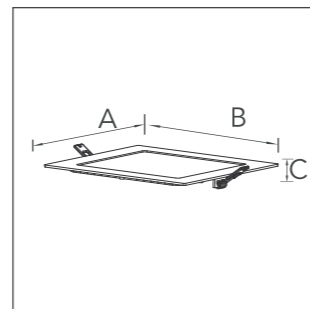

Code	Voltage	Power (W)	Lumen(lm) 3000/4000/6500K	Size (mm)	Cut-out (mm)	Packing QTY (pcs/CTN)
SP-RS03	AC85-265V	3	130/140/150	83*83*H14	65*65	40
SP-RS06	AC85-265V	6	330/370/390	118*118*H14	100*100	40
SP-RS09	AC85-265V	9	500/555/585	146*146*H14	130*130	30
SP-RS12	AC85-265V	12	715/795/840	167*167*H14	150*150	30
SP-RS15	AC85-265V	15	955/1065/1125	187*187*H14	170*170	20
SP-RS18	AC85-265V	18	1225/1365/1440	221*221*H14	200*200	20
SP-RS24	AC85-265V	24	1735/1935/2040	296*296*H14	275*275	10

Recessed

Code	Voltage	Power (W)	Lumen(lm) 3000/4000/6500K	CRI	Size (mm)	Packing QTY (pcs/CTN)
SP-MS06	AC85-265V	6	330/370/390	≥80	Ø116x32	40
SP-MS12	AC85-265V	12	715/798/840	≥80	Ø165x32	30
SP-MS18	AC85-265V	18	1225/1365/1440	≥80	Ø219x32	20
SP-MS24	AC85-265V	24	1735/1935/2040	≥80	Ø295x32	10

Code	Voltage	Power (W)	Lumen(lm) 3000/4000/6500K	CRI	Size (mm)	Packing QTY (pcs/CTN)
SP-MS06	AC85-265V	6	330/370/390	≥80	116x116x32	40
SP-MS12	AC85-265V	12	715/798/840	≥80	165x165x32	30
SP-MS18	AC85-265V	18	1225/1365/1440	≥80	219x219x32	20
SP-MS24	AC85-265V	24	1735/1935/2040	≥80	295x295x32	10