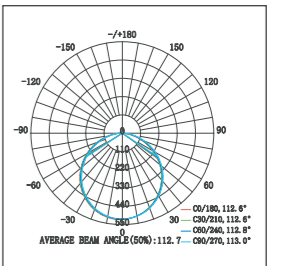

Code	Voltage	Power (W)	Lumen(lm) 3000/4000/6500K	Size (mm)	Cut-out (mm)	Packing QTY (pcs/CTN)
SP-RS03	AC85-265V	3	130/140/150	83*83*H14	65*65	40
SP-RS06	AC85-265V	6	330/370/390	118*118*H14	100*100	40
SP-RS09	AC85-265V	9	500/555/585	146*146*H14	130*130	30
SP-RS12	AC85-265V	12	715/795/840	167*167*H14	150*150	30
SP-RS15	AC85-265V	15	955/1065/1125	187*187*H14	170*170	20
SP-RS18	AC85-265V	18	1225/1365/1440	221*221*H14	200*200	20
SP-RS24	AC85-265V	24	1735/1935/2040	296*296*H14	275*275	10

Code	Voltage	Power (W)	Lumen(lm) 3000/4000/6500K	CRI	Size (mm)	Packing QTY (pcs/CTN)
SP-MS06	AC85-265V	6	330/370/390	≥80	Ø116x32	40
SP-MS12	AC85-265V	12	715/798/840	≥80	Ø165x32	30
SP-MS18	AC85-265V	18	1225/1365/1440	≥80	Ø219x32	20
SP-MS24	AC85-265V	24	1735/1935/2040	≥80	Ø295x32	10

Code	Voltage	Power (W)	Lumen(lm) 3000/4000/6500K	CRI	Size (mm)	Packing QTY (pcs/CTN)
SP-MS06	AC85-265V	6	330/370/390	≥80	116x116x32	40
SP-MS12	AC85-265V	12	715/798/840	≥80	165x165x32	30
SP-MS18	AC85-265V	18	1225/1365/1440	≥80	219x219x32	20
SP-MS24	AC85-265V	24	1735/1935/2040	≥80	295x295x32	10

18W