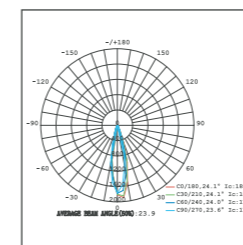

5W

Recessed

CELO SERIES Rotatable Ceiling Light

Code	Voltage	Power (W)	Lumen(lm) 3000/4000/6500K	Size (mm)	Cut-out (mm)	Packing QTY (pcs/CTN)
CELO-5W	AC185-265V	5	325/350/375	Ø70x50	Ø55	100
CELO-7W	AC185-265V	7	455/490/525	Ø88x55	Ø75	100
CELO-12W	AC185-265V	12	1020/1080/1140	Ø110x55	Ø95	50
CELO-20W	AC185-265V	20	1900/2000/2100	Ø135x65	Ø120	30
CELO-30W	AC185-265V	30	2850/3000/3150	Ø175x80	Ø155	20