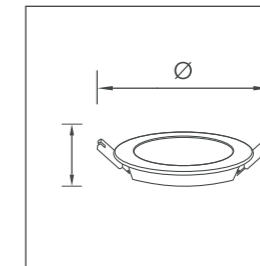

LK SERIES Pin Hole Spotlight

Code	Voltage	Power (W)	Lumen(lm) 3000/4000/6500K	Size (mm)	Cut-out (mm)	Packing QTY (pcs/CTN)
LK-5W	AC185-265V	5	200/250/300	Ø65xH51	Ø55	100
LK-8W	AC185-265V	8	320/400/480	Ø75*H59	Ø65	100
LK-10W	AC185-265V	10	400/500/600	Ø85*H59	Ø75	100

YK SERIES Pin Hole Spotlight

Code	Voltage	Power (W)	Lumen(lm) 3000/4000/6500K	Size (mm)	Cut-out (mm)	Packing QTY (pcs/CTN)
YK-3W-C	AC185-265V	3	120/135/150	Ø42*H60	Ø35	100
YK-5W-C	AC185-265V	5	200/225/250	Ø62*H60	Ø55	100
YK-7W-C	AC185-265V	7	280/315/350	Ø72*H60	Ø65	100
YK-9W-C	AC185-265V	9	360/405/450	Ø82*H60	Ø75	100
YK-3W-F	AC185-265V	3	120/135/150	Ø42*H40	Ø35	100
YK-5W-F	AC185-265V	5	200/225/250	Ø62*H40	Ø55	100
YK-7W-F	AC185-265V	7	280/315/350	Ø72*H40	Ø65	100
YK-9W-F	AC185-265V	9	360/405/450	Ø82*H40	Ø75	100

CELO SERIES Rotatable Ceiling Light

Code	Voltage	Power (W)	Lumen(lm) 3000/4000/6500K	Size (mm)	Cut-out (mm)	Packing QTY (pcs/CTN)
CELO-5W	AC185-265V	5	325/350/375	Ø70x50	Ø55	100
CELO-7W	AC185-265V	7	455/490/525	Ø88x55	Ø75	100
CELO-12W	AC185-265V	12	1020/1080/1140	Ø110x55	Ø95	50
CELO-20W	AC185-265V	20	1900/2000/2100	Ø135x65	Ø120	30
CELO-30W	AC185-265V	30	2850/3000/3150	Ø175x80	Ø155	20

ALGO SERIES Thin Down Light

Code	Voltage	Power (W)	Lumen(lm) 3000/4000/6500K	Beam Angle	Size (mm)	Cut-out (mm)	Packing QTY (pcs/CTN)
ALGO-7W	AC185-265V	7	455/490/525	120°	Ø95x28	Ø75	100
ALGO-9W	AC185-265V	9	585/630/675	120°	Ø110x28	Ø85	100
ALGO-12W	AC185-265V	12	900/960/1020	120°	Ø120x28	Ø95	100
ALGO-15W	AC185-265V	15	1125/1200/1275	120°	Ø145x28	Ø110	60
ALGO-18W	AC185-265V	18	1350/1440/1530	120°	Ø160x28	Ø135	60
ALGO-20W	AC185-265V	20	1700/1800/1900	120°	Ø180x28	Ø145	60
ALGO-24W	AC185-265V	24	2040/2160/2280	120°	Ø230x28	Ø190	30

Recessed