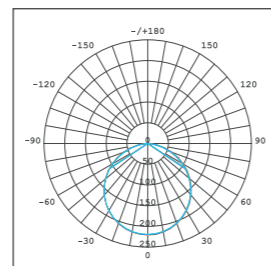

10W

Surface

ORDI SERIES Water-Proof Down Light

Code	Voltage	Power (W)	Lumen(lm) 3000/4000/6500K	Beam Angle	Size (mm)	Cut-out (mm)	Packing QTY (pcs/CTN)
ORDI-R12W	AC185-265V	12	900/960/1020	90°	Ø110x59	Ø90	100
ORDI-R20W	AC185-265V	20	1500/1600/1700	90°	Ø127x70	Ø110	60
ORDI-R30W	AC185-265V	30	2250/2400/2550	90°	Ø165x80	Ø145	60
ORDI-R50W	AC185-265V	50	3750/4000/4250	90°	Ø220x90	Ø200	30
ORDI-S12W	AC185-265V	12	900/960/1020	90°	110x110x59	110x110	100
ORDI-S20W	AC185-265V	20	1500/1600/1700	90°	127x127x70	127x127	60
ORDI-S30W	AC185-265V	30	2250/2400/2550	90°	165x165x80	165x165	60
ORDI-S50W	AC185-265V	50	3750/4000/4250	90°	220x220x90	220x220	30