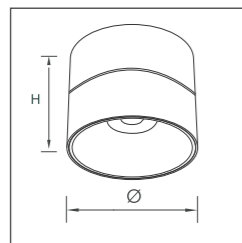

ORBIT SERIES Rotatable Ceiling Light

Code	Voltage	Power (W)	Lumen(lm) 3000/4000/6500K	Size (mm)	Packing QTY (pcs/CTN)
ORBIT-10W	AC185-265V	10	750/800/850	Ø70x100	100
ORBIT-20W	AC185-265V	20	1500/1600/1700	Ø90x110	100
ORBIT-30W	AC185-265V	30	2250/2400/2550	Ø110x115	50
ORBIT-40W	AC185-265V	40	3000/3200/3400	Ø110x150	30

Surface

ORDI SERIES Water-Proof Down Light

Code	Voltage	Power (W)	Lumen(lm) 3000/4000/6500K	Beam Angle	Size (mm)	Cut-out (mm)	Packing QTY (pcs/CTN)
ORDI-R12W	AC185-265V	12	900/960/1020	90°	Ø110x59	Ø90	100
ORDI-R20W	AC185-265V	20	1500/1600/1700	90°	Ø127x70	Ø110	60
ORDI-R30W	AC185-265V	30	2250/2400/2550	90°	Ø165x80	Ø145	60
ORDI-R50W	AC185-265V	50	3750/4000/4250	90°	Ø220x90	Ø200	30
ORDI-S12W	AC185-265V	12	900/960/1020	90°	110x110x59	110x110	100
ORDI-S20W	AC185-265V	20	1500/1600/1700	90°	127x127x70	127x127	60
ORDI-S30W	AC185-265V	30	2250/2400/2550	90°	165x165x80	165x165	60
ORDI-S50W	AC185-265V	50	3750/4000/4250	90°	220x220x90	220x220	30

LUNO SERIES Recessed Linear Light

Code	Voltage	Power (W)	Lumen(lm) 3000/4000/6500K	Size (mm)	Cut-out (mm)	Packing QTY (pcs/CTN)
LUNO-10W	AC185-265V	10	650/700/750	L148*W45*H38	L135*W35	100
LUNO-20W	AC185-265V	20	1300/1400/1500	L282*W45*H38	L272*W35	100
LUNO-30W	AC185-265V	30	1950/2100/2250	L414*W45*H38	L406*W35	80

HELI SERIES Pull-Out Ceiling Spot Light