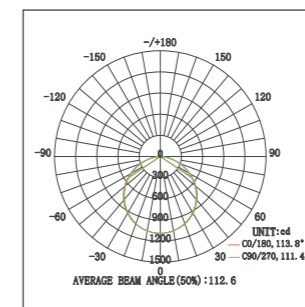

LED BIG PANEL LIGHT

PLB SERIES - LED PANEL LIGHT (Side-Lite)

Code	Voltage	Power (W)	Lumen(lm) 3000/4000/6500K	Size (mm)	Cut-out (mm)	Packing QTY (pcs/CTN)
PLB-3030-18W	AC85-265V	18	1440/1620/1800	295x295	285x285	10
PLB-3060-36W	AC85-265V	36	2880/3240/3600	295x595	285x585	10
PLB-6060-48W	AC85-265V	48	3840/4320/4800	595x595	585x585	10
PLB-30120-48W	AC85-265V	48	3840/4320/4800	295x1195	285x1185	10
PLB-60120-72W	AC85-265V	72	5760/6480/7200	595x1195	585x1185	6

48W