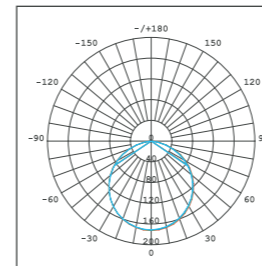

7W

12W

Recessed

ALGO SERIES Thin Down Light

Code	Voltage	Power (W)	Lumen(lm) 3000/4000/6500K	Beam Angle	Size (mm)	Cut-out (mm)	Packing QTY (pcs/CTN)
ALGO-7W	AC185-265V	7	455/490/525	120°	Ø95x28	Ø75	100
ALGO-9W	AC185-265V	9	585/630/675	120°	Ø110x28	Ø85	100
ALGO-12W	AC185-265V	12	900/960/1020	120°	Ø120x28	Ø95	100
ALGO-15W	AC185-265V	15	1125/1200/1275	120°	Ø145x28	Ø110	60
ALGO-18W	AC185-265V	18	1350/1440/1530	120°	Ø160x28	Ø135	60
ALGO-20W	AC185-265V	20	1700/1800/1900	120°	Ø180x28	Ø145	60
ALGO-24W	AC185-265V	24	2040/2160/2280	120°	Ø230x28	Ø190	30