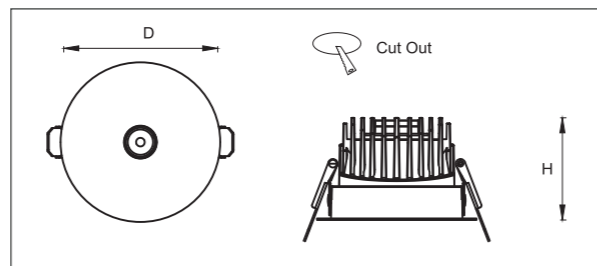

LK SERIES Pin Hole Spotlight

Code	Voltage	Power (W)	Lumen(lm) 3000/4000/6500K	Size (mm)	Cut-out (mm)	Packing QTY (pcs/CTN)
LK-5W	AC185-265V	5	200/250/300	Ø65xH51	Ø55	100
LK-8W	AC185-265V	8	320/400/480	Ø75*H59	Ø65	100
LK-10W	AC185-265V	10	400/500/600	Ø85*H59	Ø75	100

YK SERIES Pin Hole Spotlight

Code	Voltage	Power (W)	Lumen(lm) 3000/4000/6500K	Size (mm)	Cut-out (mm)	Packing QTY (pcs/CTN)
YK-3W-C	AC185-265V	3	120/135/150	Ø42*H60	Ø35	100
YK-5W-C	AC185-265V	5	200/225/250	Ø62*H60	Ø55	100
YK-7W-C	AC185-265V	7	280/315/350	Ø72*H60	Ø65	100
YK-9W-C	AC185-265V	9	360/405/450	Ø82*H60	Ø75	100
YK-3W-F	AC185-265V	3	120/135/150	Ø42*H40	Ø35	100
YK-5W-F	AC185-265V	5	200/225/250	Ø62*H40	Ø55	100
YK-7W-F	AC185-265V	7	280/315/350	Ø72*H40	Ø65	100
YK-9W-F	AC185-265V	9	360/405/450	Ø82*H40	Ø75	100

Recessed

CELO SERIES Rotatable Ceiling Light

Code	Voltage	Power (W)	Lumen(lm) 3000/4000/6500K	Size (mm)	Cut-out (mm)	Packing QTY (pcs/CTN)
CELO-5W	AC185-265V	5	325/350/375	Ø70x50	Ø55	100
CELO-7W	AC185-265V	7	455/490/525	Ø88x55	Ø75	100
CELO-12W	AC185-265V	12	1020/1080/1140	Ø110x55	Ø95	50
CELO-20W	AC185-265V	20	1900/2000/2100	Ø135x65	Ø120	30
CELO-30W	AC185-265V	30	2850/3000/3150	Ø175x80	Ø155	20

ALGO SERIES Thin Down Light

Code	Voltage	Power (W)	Lumen(lm) 3000/4000/6500K	Beam Angle	Size (mm)	Cut-out (mm)	Packing QTY (pcs/CTN)
ALGO-7W	AC185-265V	7	455/490/525	120°	Ø95x28	Ø75	100
ALGO-9W	AC185-265V	9	585/630/675	120°	Ø110x28	Ø85	100
ALGO-12W	AC185-265V	12	900/960/1020	120°	Ø120x28	Ø95	100
ALGO-15W	AC185-265V	15	1125/1200/1275	120°	Ø145x28	Ø110	60
ALGO-18W	AC185-265V	18	1350/1440/1530	120°	Ø160x28	Ø135	60
ALGO-20W	AC185-265V	20	1700/1800/1900	120°	Ø180x28	Ø145	60
ALGO-24W	AC185-265V	24	2040/2160/2280	120°	Ø230x28	Ø190	30