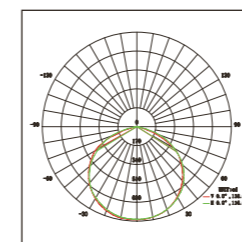

Code	Voltage	Power (W)	Lumen(lm) 3000/4000/6500K	Size (mm)	Packing QTY (pcs/CTN)
ENKI-10W	AC90-440V	10	70/80/90	110*90*24	60
ENKI-20W	AC90-440V	20	140/160/180	123*94*24	40
ENKI-30W	AC90-440V	30	240/270/300	162*123*25	30
ENKI-50W	AC90-440V	50	400/450/500	218*160*25	30
ENKI-100W	AC90-440V	100	490/560/700	285*205*26	20
ENKI-150W	AC90-440V	150	800/900/1000	350*250*26	20
ENKI-200W	AC90-440V	200	12000/13500/15000	390*280*26	10
ENKI-300W	AC90-440V	300	16000/18000/20000	430*320*28	5
ENKI-400W	AC90-440V	400	24000/27000/30000	470*360*28	5

30W