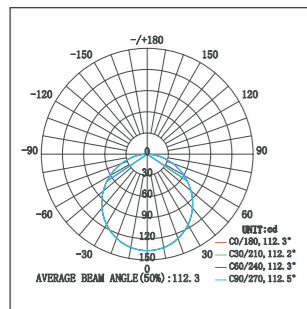

6W

9W

12W

Recessed

Code	Voltage	Power (W)	Lumen(lm) 3000/4000/6500K	CRI	Size (mm)	Packing QTY (pcs/CTN)
SP-MS06	AC85-265V	6	330/370/390	≥80	Ø116x32	40
SP-MS12	AC85-265V	12	715/798/840	≥80	Ø165x32	30
SP-MS18	AC85-265V	18	1225/1365/1440	≥80	Ø219x32	20
SP-MS24	AC85-265V	24	1735/1935/2040	≥80	Ø295x32	10