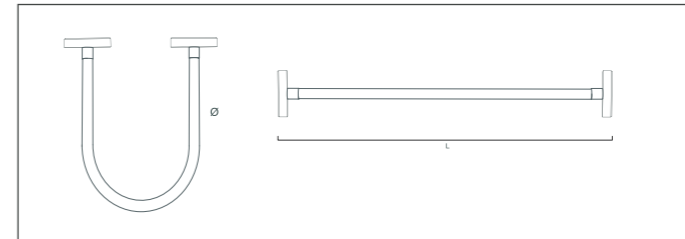

Code	Voltage	Power (W)	Lumen(lm) 3000/4000/6500K	Size (mm)	Packing QTY (pcs/CTN)
M20-FT500	DC48V	10	650/700/750	Ø22*L500	10
M20-FT1000	DC48V	20	1300/1400/1500	Ø22*L500	10