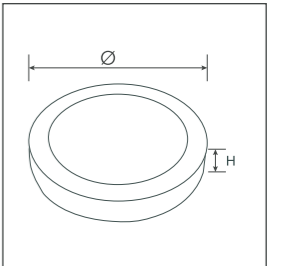

Surface mounted