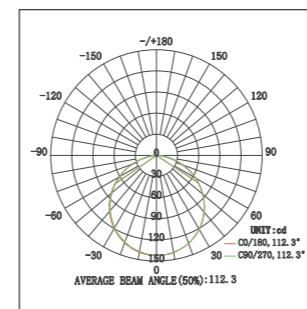

SP SERIES Slim Panel Light

Code	Voltage	Power (W)	Lumen(lm) 3000/4000/6500K	Size (mm)	Cut-out (mm)	Packing QTY (pcs/CTN)
SP-RR03	AC85-265V	3	130/140/150	Ø83*H14	65	40
SP-RR06	AC85-265V	6	330/370/390	Ø118*H14	100	40
SP-RR09	AC85-265V	9	500/555/585	Ø146*H14	130	30
SP-RR12	AC85-265V	12	715/795/840	Ø167*H14	150	30
SP-RR15	AC85-265V	15	955/1065/1125	Ø187*H14	170	20
SP-RR18	AC85-265V	18	1225/1365/1440	Ø221*H14	200	20
SP-RR24	AC85-265V	24	1735/1935/2040	Ø296*H14	275	10

6W

LED SMALL PANEL LIGHT