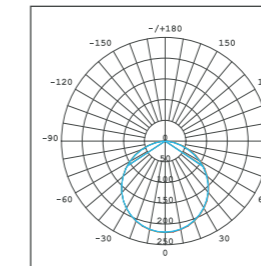

LK SERIES Pin Hole Spotlight

Code	Voltage	Power (W)	Lumen(lm) 3000/4000/6500K	Size (mm)	Cut-out (mm)	Packing QTY (pcs/CTN)
LK-5W	AC185-265V	5	200/250/300	Ø65xH51	Ø55	100
LK-8W	AC185-265V	8	320/400/480	Ø75*H59	Ø65	100
LK-10W	AC185-265V	10	400/500/600	Ø85*H59	Ø75	100

YK SERIES Pin Hole Spotlight

Code	Voltage	Power (W)	Lumen(lm) 3000/4000/6500K	Size (mm)	Cut-out (mm)	Packing QTY (pcs/CTN)
YK-3W-C	AC185-265V	3	120/135/150	Ø42*H60	Ø35	100
YK-5W-C	AC185-265V	5	200/225/250	Ø62*H60	Ø55	100
YK-7W-C	AC185-265V	7	280/315/350	Ø72*H60	Ø65	100
YK-9W-C	AC185-265V	9	360/405/450	Ø82*H60	Ø75	100
YK-3W-F	AC185-265V	3	120/135/150	Ø42*H40	Ø35	100
YK-5W-F	AC185-265V	5	200/225/250	Ø62*H40	Ø55	100
YK-7W-F	AC185-265V	7	280/315/350	Ø72*H40	Ø65	100
YK-9W-F	AC185-265V	9	360/405/450	Ø82*H40	Ø75	100

CELO SERIES Rotatable Ceiling Light

Code	Voltage	Power (W)	Lumen(lm) 3000/4000/6500K	Size (mm)	Cut-out (mm)	Packing QTY (pcs/CTN)
CELO-5W	AC185-265V	5	325/350/375	Ø70x50	Ø55	100
CELO-7W	AC185-265V	7	455/490/525	Ø88x55	Ø75	100
CELO-12W	AC185-265V	12	1020/1080/1140	Ø110x55	Ø95	50
CELO-20W	AC185-265V	20	1900/2000/2100	Ø135x65	Ø120	30
CELO-30W	AC185-265V	30	2850/3000/3150	Ø175x80	Ø155	20

ALGO SERIES Thin Down Light

Code	Voltage	Power (W)	Lumen(lm) 3000/4000/6500K	Beam Angle	Size (mm)	Cut-out (mm)	Packing QTY (pcs/CTN)
ALGO-7W	AC185-265V	7	455/490/525	120°	Ø95x28	Ø75	100
ALGO-9W	AC185-265V	9	585/630/675	120°	Ø110x28	Ø85	100
ALGO-12W	AC185-265V	12	900/960/1020	120°	Ø120x28	Ø95	100
ALGO-15W	AC185-265V	15	1125/1200/1275	120°	Ø145x28	Ø110	60
ALGO-18W	AC185-265V	18	1350/1440/1530	120°	Ø160x28	Ø135	60
ALGO-20W	AC185-265V	20	1700/1800/1900	120°	Ø180x28	Ø145	60
ALGO-24W	AC185-265V	24	2040/2160/2280	120°	Ø230x28	Ø190	30

8W