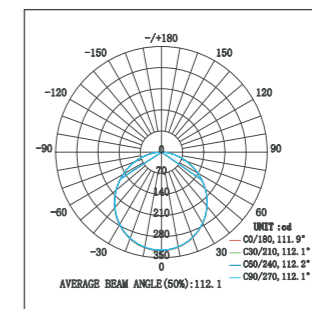

SP SERIES Slim Panel Light

Code	Voltage	Power (W)	Lumen(lm) 3000/4000/6500K	Size (mm)	Cut-out (mm)	Packing QTY (pcs/CTN)
SP-RR03	AC85-265V	3	130/140/150	Ø83*H14	65	40
SP-RR06	AC85-265V	6	330/370/390	Ø118*H14	100	40
SP-RR09	AC85-265V	9	500/555/585	Ø146*H14	130	30
SP-RR12	AC85-265V	12	715/795/840	Ø167*H14	150	30
SP-RR15	AC85-265V	15	955/1065/1125	Ø187*H14	170	20
SP-RR18	AC85-265V	18	1225/1365/1440	Ø221*H14	200	20
SP-RR24	AC85-265V	24	1735/1935/2040	Ø296*H14	275	10

12W

LED SMALL PANEL LIGHT