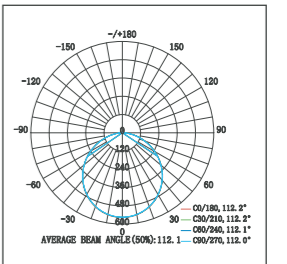

6W

9W

12W

Recessed

Code	Voltage	Power (W)	Lumen(lm) 3000/4000/6500K	CRI	Size (mm)	Packing QTY (pcs/CTN)
SP-MS06	AC85-265V	6	330/370/390	≥80	Ø116x32	40
SP-MS12	AC85-265V	12	715/798/840	≥80	Ø165x32	30
SP-MS18	AC85-265V	18	1225/1365/1440	≥80	Ø219x32	20
SP-MS24	AC85-265V	24	1735/1935/2040	≥80	Ø295x32	10