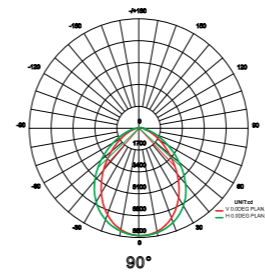

ZHAGA Interface

Code	Voltage	Power (W)	Lumen(lm) 3000/4000/6500K	Beam Angle	Size (mm)	Packing QTY (pcs/CTN)
PURA-100W-B	AC120-277V	100	17000/20000/18000	90°	Ø262*H168	1
PURA-150W-B	AC120-277V	150	25500/30000/27000	90°	Ø301*H168	1
PURA-200W-B	AC120-277V	200	34000/40000/36000	90°	Ø350*H168	1
PURA-240W-B	AC120-277V	240	40800/48000/43200	90°	Ø350*H168	1