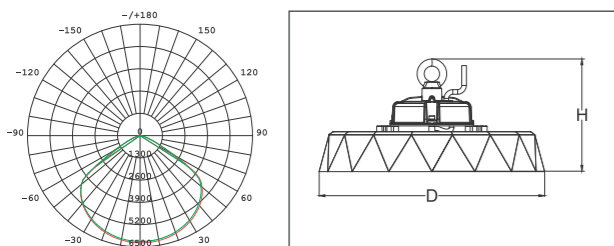

HB01 Series

Power: 100 / 150 / 200 / 300W
Luminous Efficiency: 100lm/W @70Ra
Beam Angle: 90°
Driver: EMC DOB
Color Temp.: 3000K / 4000K / 5000K / 6000K

HB02 Series

Power: 100 / 150 / 200 / 300W
Luminous Efficiency: 110lm/W @70Ra
Beam Angle: 90°
Driver: ZH Power / Normal / DOB
Color Temp.: 3000K / 4000K / 6500K / 3CCT

HB03 Series

Power: 50 / 100 / 150 / 200 / 300W
Luminous Efficiency: 100lm/W @70Ra
Beam Angle: 90°
Driver: DOB
Color Temp.: 4000K / 5000K / 6000K

HB04 Series

Power: 100 / 150 / 200 / 300 / 400 / 500W
Luminous Efficiency: 100lm/W @70Ra
Beam Angle: 90°
Driver: DOB
Color Temp.: 3000K / 4000K / 5000K / 6000K

HB05 Series

Power: 100 / 150 / 200W
Luminous Efficiency: 110lm/W @70Ra
Beam Angle: 90°
Driver: ZH Power / Normal / DOB
Color Temp.: 3000K / 4000K / 6500K / 3CCT

HB06 Series

Power: 100 / 150 / 200 / 300W
Luminous Efficiency: 110lm/W @70Ra
Beam Angle: 90°
Driver: ZH Power / Normal / DOB
Color Temp.: 3000K / 4000K / 6500K / 3CCT

HB07 Series

Power: 100 / 150 / 200 / 300 / 400 / 500 / 600W
Luminous Efficiency: 100lm/W @70Ra
Beam Angle: 90°
Driver: ZH Power / Normal / DOB
Color Temp.: 3000K / 4000K / 6500K / 3CCT

HB08 Series

Power: 100 / 150 / 200 / 250W
Luminous Efficiency: 80lm/W @70Ra
Beam Angle: 90°
Driver: ZH Power / Normal
Color Temp.: 3000K / 4000K / 5000K / 6000K

HB09 Series

Power: 100 / 150 / 200W
Luminous Efficiency: 80lm/W @70Ra
Beam Angle: 90°
Driver: ZH Power / Normal
Color Temp.: 3000K / 4000K / 5000K / 6000K

HB10 Series

Power: 100 / 150 / 200 / 300W
Luminous Efficiency: 80lm/W @70Ra
Beam Angle: 90°
Driver: ZH Power / Normal
Color Temp.: 3000K / 4000K / 5000K / 6000K

HB11 Series

Power: 100 / 150 / 200 / 300W
Luminous Efficiency: 80lm/W @70Ra
Beam Angle: 90°
Driver: ZH Power / Normal
Color Temp.: 3000K / 4000K / 5000K / 6000K