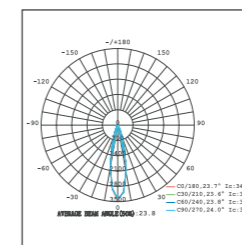

LK SERIES Pin Hole Spotlight

Code	Voltage	Power (W)	Lumen(lm) 3000/4000/6500K	Size (mm)	Cut-out (mm)	Packing QTY (pcs/CTN)
LK-5W	AC185-265V	5	200/250/300	Ø65xH51	Ø55	100
LK-8W	AC185-265V	8	320/400/480	Ø75*H59	Ø65	100
LK-10W	AC185-265V	10	400/500/600	Ø85*H59	Ø75	100

YK SERIES Pin Hole Spotlight

Code	Voltage	Power (W)	Lumen(lm) 3000/4000/6500K	Size (mm)	Cut-out (mm)	Packing QTY (pcs/CTN)
YK-3W-C	AC185-265V	3	120/135/150	Ø42*H60	Ø35	100
YK-5W-C	AC185-265V	5	200/225/250	Ø62*H60	Ø55	100
YK-7W-C	AC185-265V	7	280/315/350	Ø72*H60	Ø65	100
YK-9W-C	AC185-265V	9	360/405/450	Ø82*H60	Ø75	100
YK-3W-F	AC185-265V	3	120/135/150	Ø42*H40	Ø35	100
YK-5W-F	AC185-265V	5	200/225/250	Ø62*H40	Ø55	100
YK-7W-F	AC185-265V	7	280/315/350	Ø72*H40	Ø65	100
YK-9W-F	AC185-265V	9	360/405/450	Ø82*H40	Ø75	100

CELO SERIES Rotatable Ceiling Light

Code	Voltage	Power (W)	Lumen(lm) 3000/4000/6500K	Size (mm)	Cut-out (mm)	Packing QTY (pcs/CTN)
CELO-5W	AC185-265V	5	325/350/375	Ø70x50	Ø55	100
CELO-7W	AC185-265V	7	455/490/525	Ø88x55	Ø75	100
CELO-12W	AC185-265V	12	1020/1080/1140	Ø110x55	Ø95	50
CELO-20W	AC185-265V	20	1900/2000/2100	Ø135x65	Ø120	30
CELO-30W	AC185-265V	30	2850/3000/3150	Ø175x80	Ø155	20

12W

ALGO SERIES Thin Down Light

Code	Voltage	Power (W)	Lumen(lm) 3000/4000/6500K	Beam Angle	Size (mm)	Cut-out (mm)	Packing QTY (pcs/CTN)
ALGO-7W	AC185-265V	7	455/490/525	120°	Ø95x28	Ø75	100
ALGO-9W	AC185-265V	9	585/630/675	120°	Ø110x28	Ø85	100
ALGO-12W	AC185-265V	12	900/960/1020	120°	Ø120x28	Ø95	100
ALGO-15W	AC185-265V	15	1125/1200/1275	120°	Ø145x28	Ø110	60
ALGO-18W	AC185-265V	18	1350/1440/1530	120°	Ø160x28	Ø135	60
ALGO-20W	AC185-265V	20	1700/1800/1900	120°	Ø180x28	Ø145	60
ALGO-24W	AC185-265V	24	2040/2160/2280	120°	Ø230x28	Ø190	30