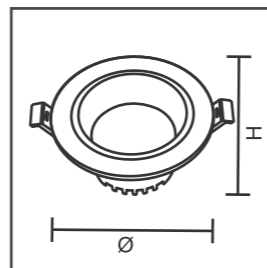

ELE SERIES LED Gimbal Spot Light

Code	Voltage	Power (W)	Lumen(lm) 3000/4000/6500K	Beam Angle	Size (mm)	Cut-out (mm)	Packing QTY (pcs/CTN)
ELE-10W	AC185-265V	10	750/800/850	15°/24°/50°	Ø90*45	Ø70	48
ELE-20W	AC185-265V	20	1500/1600/1700	15°/24°/50°	Ø110*57	Ø90	36
ELE-30W	AC185-265V	30	2250/2400/2550	15°/24°/50°	Ø130*63	Ø115	18
ELE-40W	AC185-265V	40	3000/3200/3400	15°/24°/50°	Ø165*75	Ø145	12

GUN SERIES Single/Twin Down Light

Code	Voltage	Power (W)	Lumen(lm) 3000/4000/6500K	Beam Angle	Size (mm)	Cut-out (mm)	Packing QTY (pcs/CTN)
GUN-7W-65L	AC185-265V	7	455/490/525	24°	Ø110x59	Ø90	100
GUN-7W-100L	AC185-265V	7	455/490/525	24°	Ø127x70	Ø110	60
GUN-7W-200L	AC185-265V	7	455/490/525	24°	Ø165x80	Ø145	60
GUN-5W*2-65L	AC185-265V	5*2	650/700/750	24°	Ø220x90	Ø200	30
GUN-7W*2-100L	AC185-265V	7*2	910/980/1050	24°	110x110x59	110x110	100

Recessed

Down Light More Options

Power: 10W / 12W / 15W / 18W / 24W / 30W
Size: Ø61 / Ø72 / Ø82 / Ø82 / Ø93 / Ø103
Cut Size: Ø55 / Ø65 / Ø75 / Ø75 / Ø85 / Ø95
Beam Angle: 15°/24°/36°/55°
Color Temp.: 3000K / 4000K / 6500K

Power: 15W / 30W / 35W / 40W
Size: Ø82 / Ø104 / Ø120 / Ø130
Cut Size: Ø75 / Ø95 / Ø105 / Ø120
Beam Angle: 15°/24°/36°
Color Temp.: 3000K / 4000K / 6500K

Power: 15W / 30W / 35W / 40W
Size: Ø82 / Ø104 / Ø120 / Ø130
Cut Size: Ø75 / Ø95 / Ø105 / Ø120
Beam Angle: 15°/24°/36°
Color Temp.: 3000K / 4000K / 6500K

Power: 6W / 8W / 10W / 12W / 20W / 30W
Size: Ø52 / Ø65 / Ø75 / Ø85 / Ø106 / Ø135
Cut Size: Ø45 / Ø55 / Ø65 / Ø75 / Ø95 / Ø120
Beam Angle: 15°/24°/36°/60°
Color Temp.: 3000K / 4000K / 6500K

Power: 5W / 7W / 10W / 15W
Size: Ø55 / Ø75 / Ø91 / Ø128
Cut Size: Ø50 / Ø70 / Ø85 / Ø120
Beam Angle: 15°/24°/36°
Color Temp.: 3000K / 4000K / 6500K