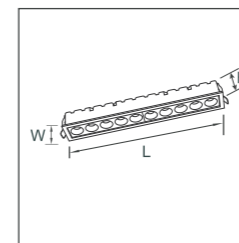

ORBIT SERIES Rotatable Ceiling Light

Code	Voltage	Power (W)	Lumen(lm) 3000/4000/6500K	Size (mm)	Packing QTY (pcs/CTN)
ORBIT-10W	AC185-265V	10	750/800/850	Ø70x100	100
ORBIT-20W	AC185-265V	20	1500/1600/1700	Ø90x110	100
ORBIT-30W	AC185-265V	30	2250/2400/2550	Ø110x115	50
ORBIT-40W	AC185-265V	40	3000/3200/3400	Ø110x150	30

ORDI SERIES Water-Proof Down Light

Code	Voltage	Power (W)	Lumen(lm) 3000/4000/6500K	Beam Angle	Size (mm)	Cut-out (mm)	Packing QTY (pcs/CTN)
ORDI-R12W	AC185-265V	12	900/960/1020	90°	Ø110x59	Ø90	100
ORDI-R20W	AC185-265V	20	1500/1600/1700	90°	Ø127x70	Ø110	60
ORDI-R30W	AC185-265V	30	2250/2400/2550	90°	Ø165x80	Ø145	60
ORDI-R50W	AC185-265V	50	3750/4000/4250	90°	Ø220x90	Ø200	30
ORDI-S12W	AC185-265V	12	900/960/1020	90°	110x110x59	110x110	100
ORDI-S20W	AC185-265V	20	1500/1600/1700	90°	127x127x70	127x127	60
ORDI-S30W	AC185-265V	30	2250/2400/2550	90°	165x165x80	165x165	60
ORDI-S50W	AC185-265V	50	3750/4000/4250	90°	220x220x90	220x220	30

LUNO SERIES Recessed Linear Light

Code	Voltage	Power (W)	Lumen(lm) 3000/4000/6500K	Size (mm)	Cut-out (mm)	Packing QTY (pcs/CTN)
LUNO-10W	AC185-265V	10	650/700/750	L148*W45*H38	L135*W35	100
LUNO-20W	AC185-265V	20	1300/1400/1500	L282*W45*H38	L272*W35	100
LUNO-30W	AC185-265V	30	1950/2100/2250	L414*W45*H38	L406*W35	80

Recessed

HELI SERIES Pull-Out Ceiling Spot Light