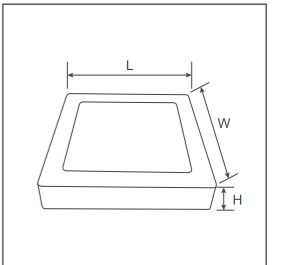

Surface mounted