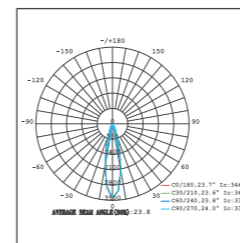

ORBIT SERIES Rotatable Ceiling Light

Code	Voltage	Power (W)	Lumen(lm) 3000/4000/6500K	Size (mm)	Packing QTY (pcs/CTN)
ORBIT-10W	AC185-265V	10	750/800/850	Ø70x100	100
ORBIT-20W	AC185-265V	20	1500/1600/1700	Ø90x110	100
ORBIT-30W	AC185-265V	30	2250/2400/2550	Ø110x115	50
ORBIT-40W	AC185-265V	40	3000/3200/3400	Ø110x150	30

ORDI SERIES Water-Proof Down Light

Code	Voltage	Power (W)	Lumen(lm) 3000/4000/6500K	Beam Angle	Size (mm)	Cut-out (mm)	Packing QTY (pcs/CTN)
ORDI-R12W	AC185-265V	12	900/960/1020	90°	Ø110x59	Ø90	100
ORDI-R20W	AC185-265V	20	1500/1600/1700	90°	Ø127x70	Ø110	60
ORDI-R30W	AC185-265V	30	2250/2400/2550	90°	Ø165x80	Ø145	60
ORDI-R50W	AC185-265V	50	3750/4000/4250	90°	Ø220x90	Ø200	30
ORDI-S12W	AC185-265V	12	900/960/1020	90°	110x110x59	110x110	100
ORDI-S20W	AC185-265V	20	1500/1600/1700	90°	127x127x70	127x127	60
ORDI-S30W	AC185-265V	30	2250/2400/2550	90°	165x165x80	165x165	60
ORDI-S50W	AC185-265V	50	3750/4000/4250	90°	220x220x90	220x220	30

LUNO SERIES Recessed Linear Light

Code	Voltage	Power (W)	Lumen(lm) 3000/4000/6500K	Size (mm)	Cut-out (mm)	Packing QTY (pcs/CTN)
LUNO-10W	AC185-265V	10	650/700/750	L148*W45*H38	L135*W35	100
LUNO-20W	AC185-265V	20	1300/1400/1500	L282*W45*H38	L272*W35	100
LUNO-30W	AC185-265V	30	1950/2100/2250	L414*W45*H38	L406*W35	80

10W

HELI SERIES Pull-Out Ceiling Spot Light