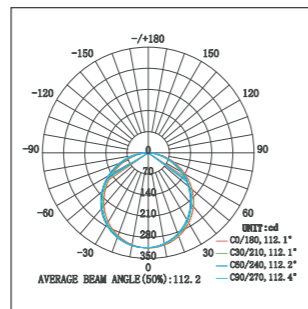

6W

9W

12W

Recessed

Code	Voltage	Power (W)	Lumen(lm) 3000/4000/6500K	CRI	Size (mm)	Packing QTY (pcs/CTN)
SP-MS06	AC85-265V	6	330/370/390	≥80	Ø116x32	40
SP-MS12	AC85-265V	12	715/798/840	≥80	Ø165x32	30
SP-MS18	AC85-265V	18	1225/1365/1440	≥80	Ø219x32	20
SP-MS24	AC85-265V	24	1735/1935/2040	≥80	Ø295x32	10