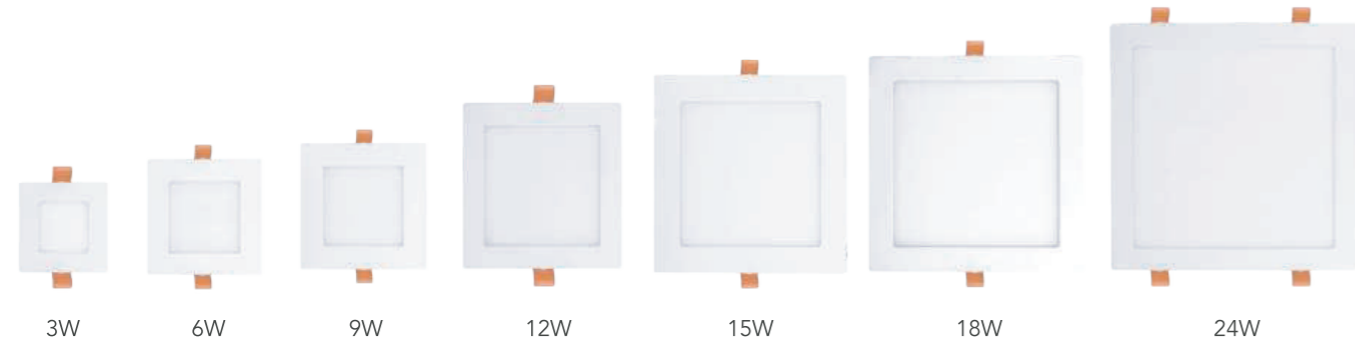

6W

9W

12W

Recessed

LED SMALL PANEL LIGHT

Code	Voltage	Power (W)	Lumen(lm) 3000/4000/6500K	Size (mm)	Cut-out (mm)	Packing QTY (pcs/CTN)
SP-RS03	AC85-265V	3	130/140/150	83*83*H14	65*65	40
SP-RS06	AC85-265V	6	330/370/390	118*118*H14	100*100	40
SP-RS09	AC85-265V	9	500/555/585	146*146*H14	130*130	30
SP-RS12	AC85-265V	12	715/795/840	167*167*H14	150*150	30
SP-RS15	AC85-265V	15	955/1065/1125	187*187*H14	170*170	20
SP-RS18	AC85-265V	18	1225/1365/1440	221*221*H14	200*200	20
SP-RS24	AC85-265V	24	1735/1935/2040	296*296*H14	275*275	10