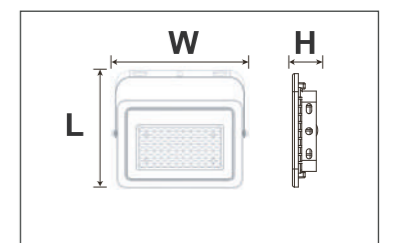

LED FLOOD LIGHT

UNI SERIES LED Flood Light

Code	Voltage	Power (W)	Lumen(lm) 3000/4000/6500K	Size (mm)	Packing QTY (pcs/CTN)
UNI-10W	AC100-265V	10	70/80/90	100*82*28	60
UNI-20W	AC100-265V	20	140/160/180	125*102*28	48
UNI-30W	AC100-265V	30	240/270/300	160*128*28	40
UNI-50W	AC100-265V	50	400/450/500	185*150*28	28
UNI-70W	AC100-265V	70	490/560/700	238*180*28	20
UNI-100W	AC100-265V	100	800/900/1000	283*210*32	16
UNI-150W	AC100-265V	150	12000/13500/15000	335*250*32	10
UNI-200W	AC100-265V	200	16000/18000/20000	400*290*32	8
UNI-300W	AC100-265V	300	24000/27000/30000	505*340*40	5

ENKI SERIES LED Flood Light

Code	Voltage	Power (W)	Lumen(lm) 3000/4000/6500K	Size (mm)	Packing QTY (pcs/CTN)
ENKI-10W	AC90-440V	10	70/80/90	110*90*24	60
ENKI-20W	AC90-440V	20	140/160/180	123*94*24	40
ENKI-30W	AC90-440V	30	240/270/300	162*123*25	30
ENKI-50W	AC90-440V	50	400/450/500	218*160*25	30
ENKI-100W	AC90-440V	100	490/560/700	285*205*26	20
ENKI-150W	AC90-440V	150	800/900/1000	350*250*26	20
ENKI-200W	AC90-440V	200	12000/13500/15000	390*280*26	10
ENKI-300W	AC90-440V	300	16000/18000/20000	430*320*28	5
ENKI-400W	AC90-440V	400	24000/27000/30000	470*360*28	5