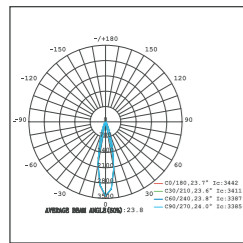

Code	Voltage	Power (W)	Lumen(lm) 3000/4000/6500K	Beam Angle	Size (mm)	Packing QTY (pcs/CTN)
BFM-10W	AC185-265V	6.5	487/520/552	24°/36°/15°	Ø60*100	100
BFM-20W	AC185-265V	10.5	787/840/892	24°/36°/15°	Ø77*105	100
BFM-30W	AC185-265V	19	1425/1520/1615	24°/36°/15°	Ø89*130	50

10W